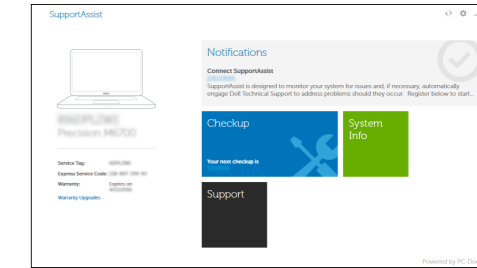

Locate Dell apps

Identifier les applications Dell | Localizar as aplicações Dell
Dell uygulamalarını bulma | Dell تحديد موقع تطبيقات

SupportAssist

Check and update your computer

Rechercher des mises à jour et les installer sur l'ordinateur
Verifique e atualize o seu computador
Bilgisayarınızı kontrol edin ve güncellemeleri yapın
التحقق من الكمبيوتر الخاص بك وتحديثه