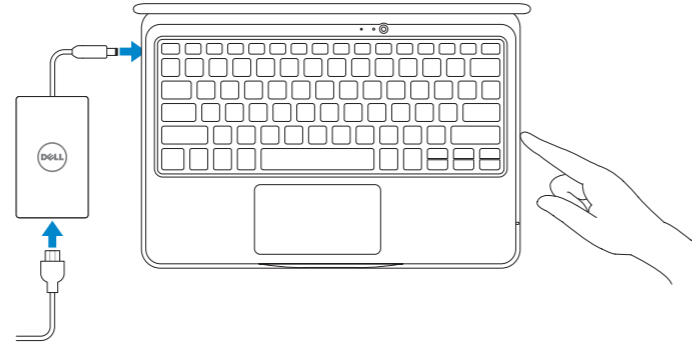

Latitude 3189

Quick Start Guide

Guide d'information rapide
Guia de iniciação rápida
Hızlı Başlangıç Kılavuzu
دليل البدء السريع

1 Connect the power adapter and press the power button

Brancher l'adaptateur d'alimentation et appuyer sur le bouton d'alimentation
Ligar o transformador e premir o botão para ligar/desligar
Güç adaptörünü takip güç düğmesine basın
توصيل مهائى التيار والضغظ على زر التشغيل

2 Finish Windows 10 setup

Terminer la configuration de Windows 10 | Concluir a configuração do Windows 10
Windows 10 kurulumunu tamamlama | إنهاء إعداد Windows 10

Connect to your network

Se connecter à un réseau
Estabeleça ligação à rede
Ağınıza bağlanın
التوصيل بالشبكة